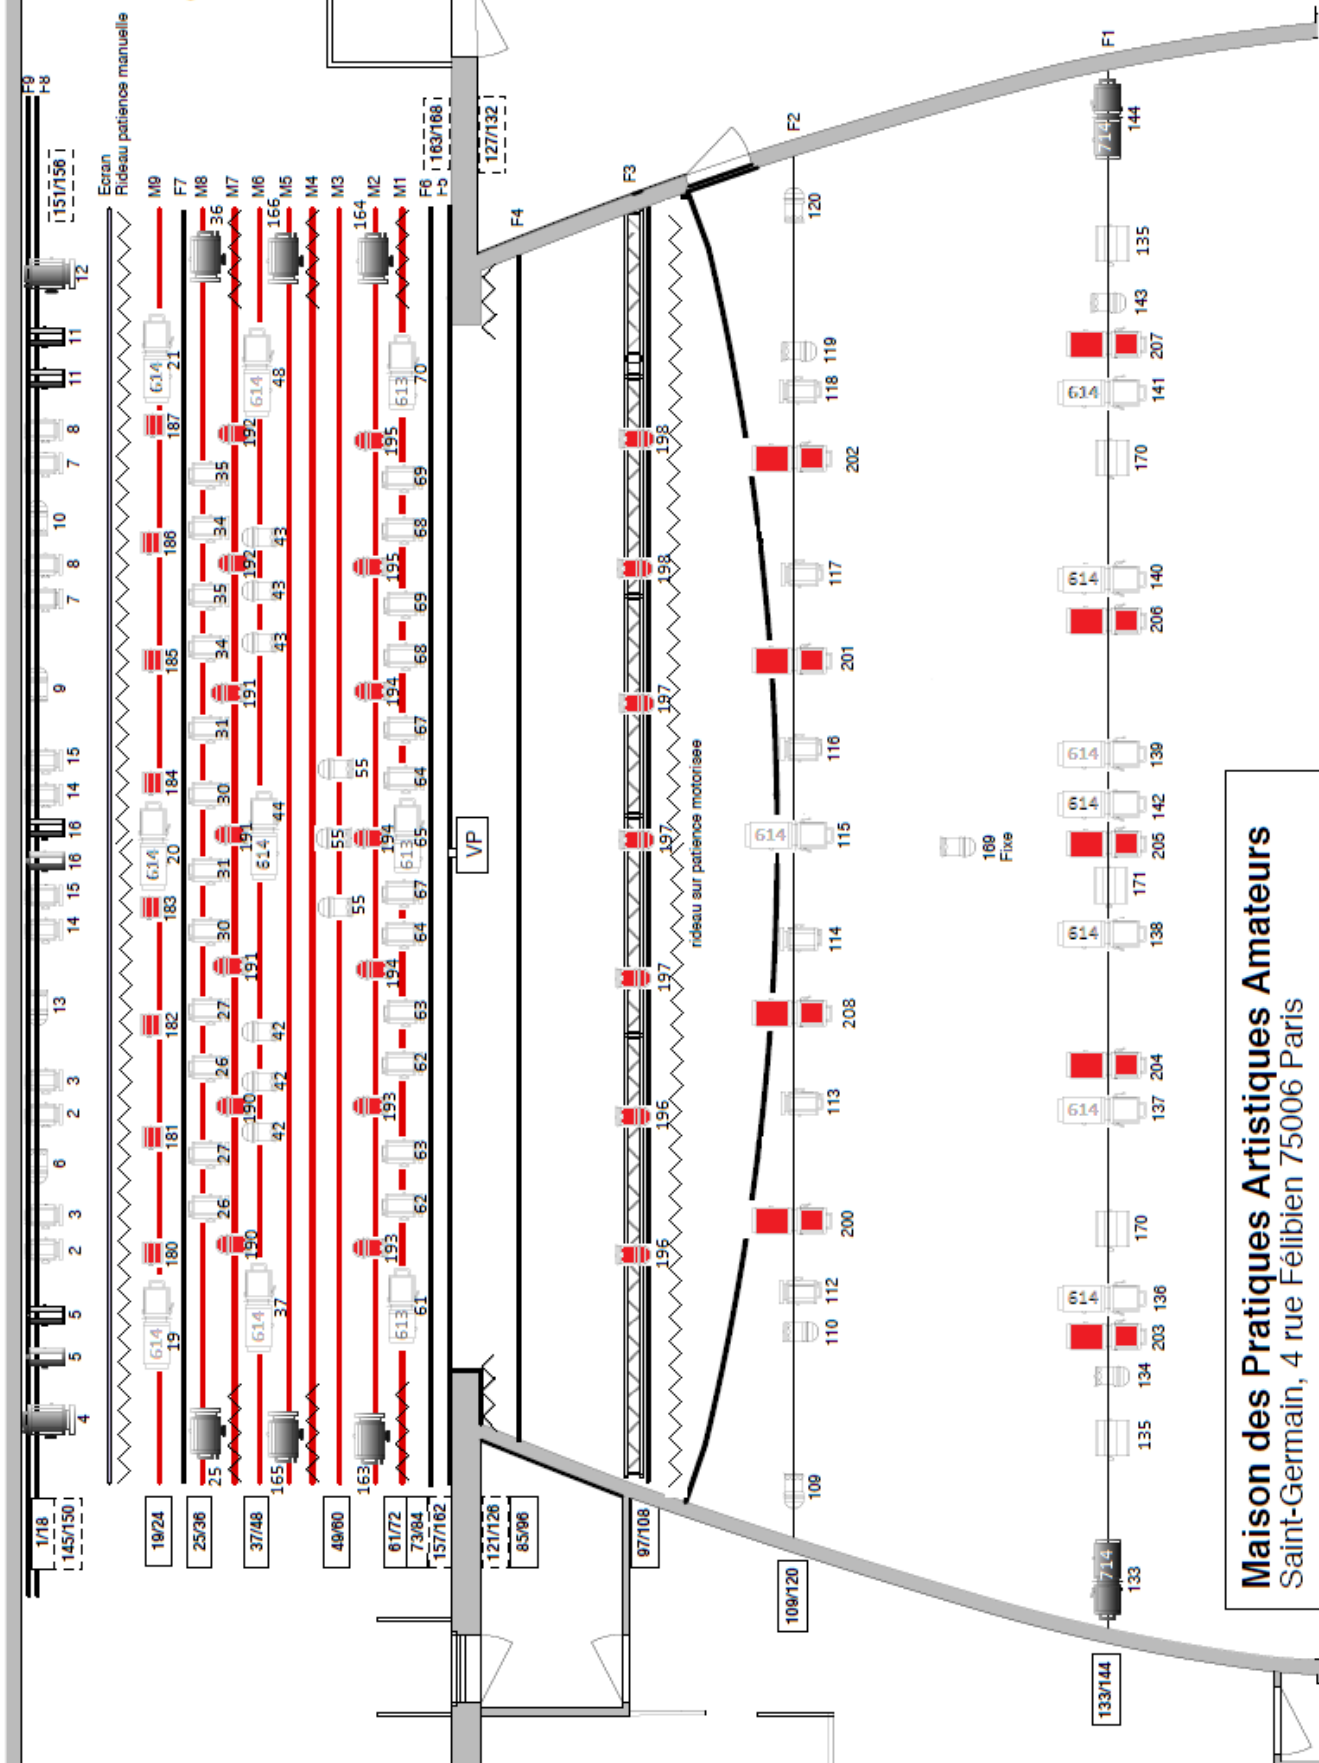

- Par octogonal
- Par
- Fresnel 1 kw
- Fresnek 2 kw
- Découpe 2kw
- Découpe 1kw
- Découpe 1 kw
- Cycliode
- Par LED
- Découpe LED
- Cycliode LED

Maison des Pratiques Artistiques Amateurs
Saint-Germain, 4 rue Félibien 75006 Paris