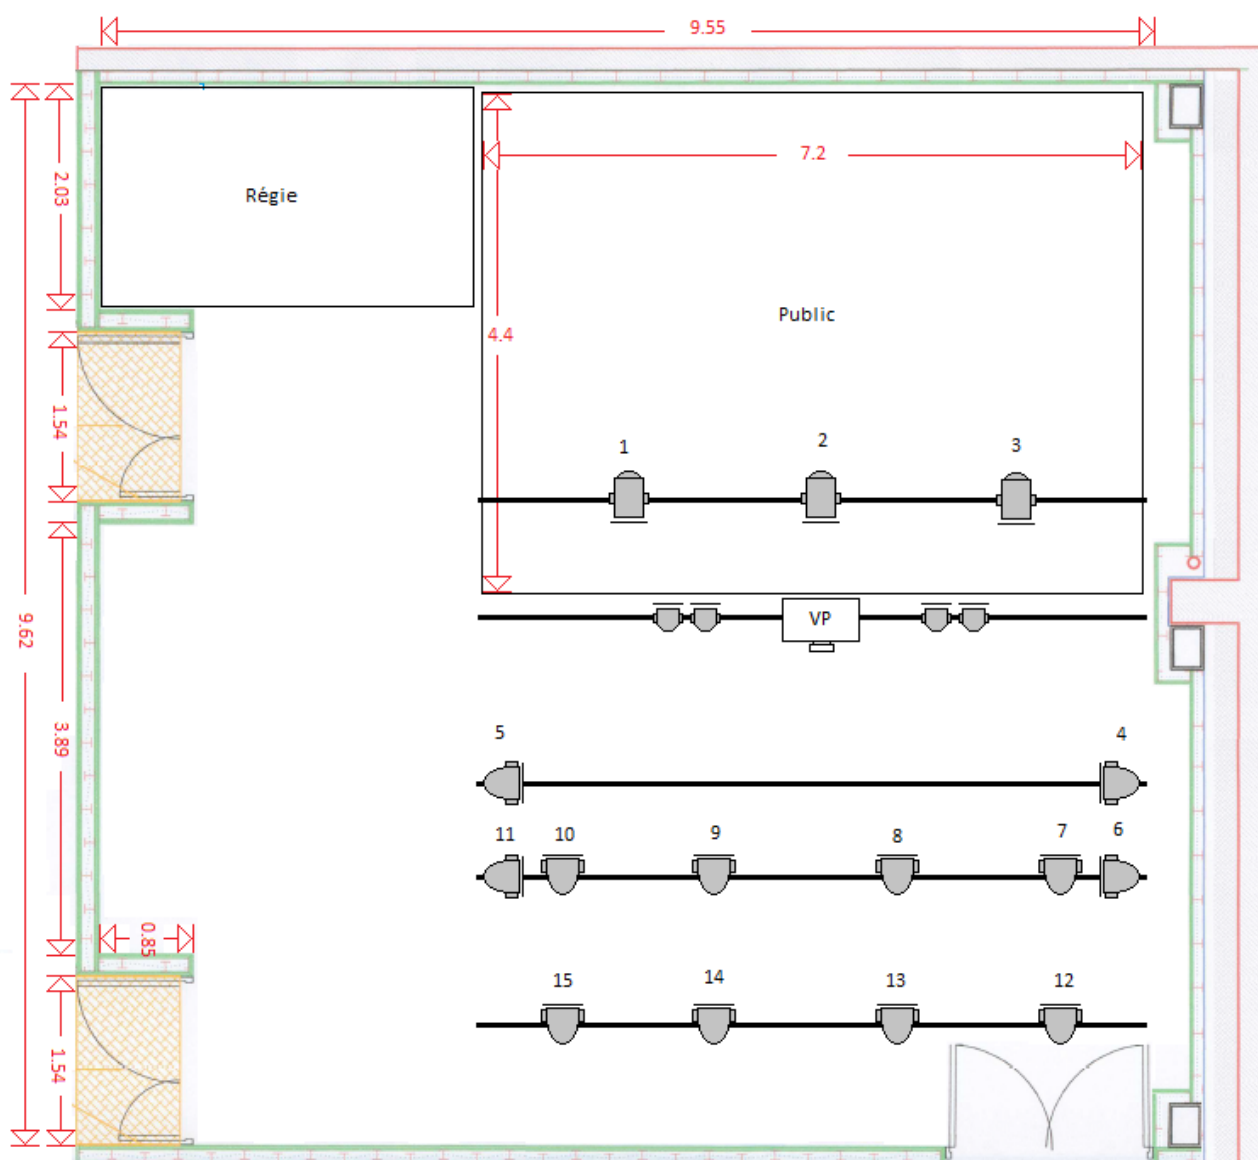

Pieds de micro :

3 x Pieds embase lourde

2 x Perchettes courtes télescopiques

PLATEAU

2 x pieds de projecteurs Manfrotto, hauteur maxi 4m55
2 x Praticables 2 x 1m (réglable en hauteur)

VIDEO

1 x Vidéoprojecteur PANASONIC PT-VW350 AJ, 4000 lumens (accroché en salle de spectacle)
1 x Vidéoprojecteur OPTOMA X320USTI DLP, 4000 lumens (focale courte)
1 x Vidéoprojecteur PANASONIC PT-VW350 AJ, 4000 lumens (disponible selon besoins)
1 x Ecran de projection mobile sur cadre (Taille image max : 266 x 150 cm)
1 x Ordinateur portable APPLE MacBook pro

BACKLINE

11 x Pupitres d'orchestre (pliables)

LUMIERE

Régie :

Pupitre ETC Color Source AV 20
Gradateur 16A 1 circuit.

Projecteurs :

5 x PC LED ETC Color Source
12 x PAR LED ETC Color Source
4 X PAR 38 équipé en lampe E27 LED graduable (lumière public)

PLAN DE FEU en place :

MPAA BREGUET

Plateau au sol: Tapis de danse noir 7x5 m.
Hauteur sous perche: 3.23 m.
Gradin: 50 place assises.

Console lumière ETC Color Source AV20

 PC LED ETC Color Source

 PAR LED ETC Color Source